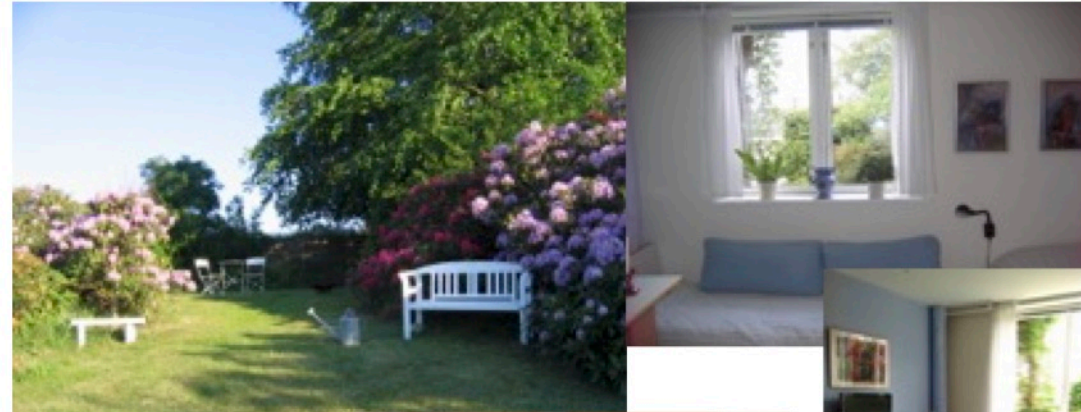

Pris
250 kr pr- person
10 % rabat på ophold over 2 døgn

Der serveres ikke morgenmad.